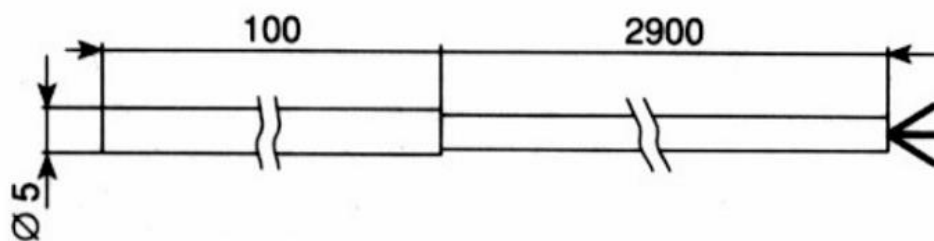

## TP5500

DRAADSENSOR PT100

SENSOR Pt100

-50...+300 °C

Kabel ± 300cm

HD822/E/100

(TP5500)

**METEN**  **WETEN**