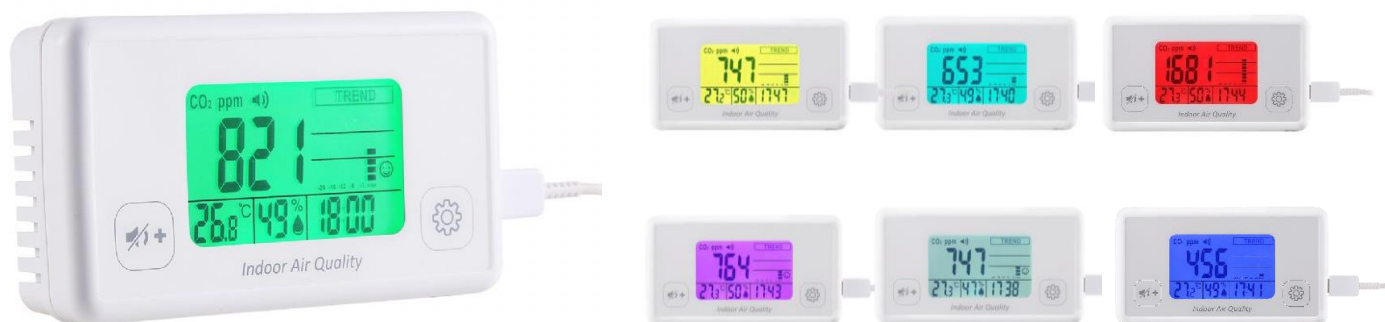

NIEUWKOOP

FOLDER

GT2501

CO₂, VOCHTIGHEID, TEMPERATUUR
DESKTOP MONITOR

GT2501

CO₂, VOCHTIGHEID, TEMPERATUUR DESKTOP MONITOR

NIEUWKOOP

- Groot LCD scherm toont CO₂ waarde, vochtigheid, temperatuur, huidige CO₂ niveau goed/normaal/slecht indicator, CO₂ trend van de afgelopen 24 uur en uur-minuut klok
- Touch panel om de instelling te programmeren
- NDIR (niet-dispersief infrarood) waveguide CO₂ technologie
- 3-kleuren achtergrondverlichting om de status van de binnenkwaliteit aan te geven
- Eco-modus om de achtergrondverlichting 's nachts te dimmen
- 7-kleuren achtergrondverlichting die gebruikt kan worden als nachtlampje en die past in huis/kantoor decoratie
- Compact ontwerp geschikt voor desktop en muurbevestiging

SPECIFICATIE

Meetbereik		Reactietijd	
CO ₂	200~5000 ppm	CO ₂	<2 min (63% stapverandering)
Temperatuur	0.0~50.0°C (32.0~122.0°F)	Temperatuur	<2 min (90% stapverandering)
Luchtvochtigheid	5~95% RH	Luchtvochtigheid	<20 min (90% stapverandering)
Resolutie	1ppm, 0.1°C/°F, 1%RH	Werkend	0~50°C, 0~95% RH (vermijd condensatie)
Nauwkeurigheid		Opslag	-20~50°C, 0~95%RH (vermijd condensatie)
CO ₂	±50ppm ±5% van de meting (0~3000ppm). Ander bereik is 10% van meetwaarde	Voeding	5VDC USB type C poort + USB stekker
Temperatuur	±0,6°C/±0,9°F	Stroomverbruik	<500mA
Luchtvochtigheid	±5%RH (bij 25°C, 10~90%RH) ; ±7%RH (bij 25°C, ander bereik)	Alarm	~70dB op 10 cm afstand
		Afmetingen	108x67x30mm meter / 60x37.5 mm LCD
		Gewicht	90 gr
		Standaardpakket	Meter, handleiding, adapter, USB type-C kabel